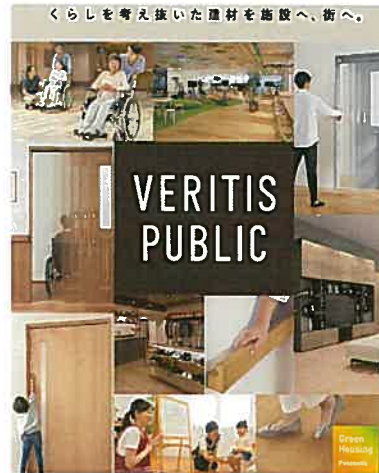

非住宅ラボ Panasonicブース展示内容のご案内

商品名	特徴
① ベリティスパブリック	大型引戸、自動ドア等の非住宅用内装建具
② ポアシス/エアライト	O Aフロアの木質仕上材/不燃軽量天井材
③ 店舗用アワーノ	全自動おそうじトイレの非住宅仕様
④ アクアハート	施設向けシステムバス/洗面
⑤ 換気/空調/電化商材	非住宅向け空調商材、空調商材
⑥ 小型エレベーター	非住宅向けエレベーター
⑦ 非住宅テクノストラクチャー	木造でも大空間可能、RC/S造からコストダウン実現