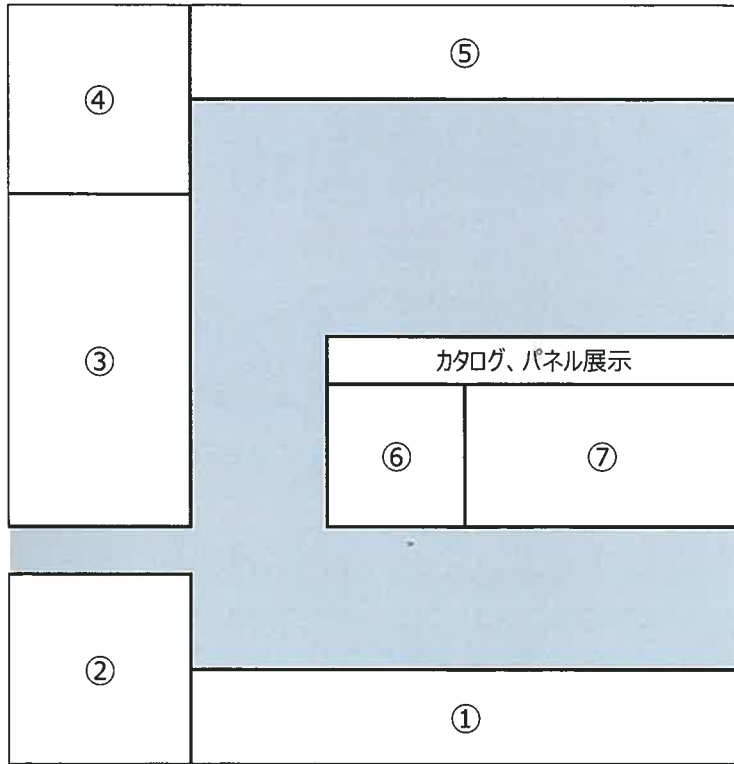

非住宅ラボ Panasonicブース展示内容のご案内

商品名	特徴
① ベリティスパブリック	大型引戸、自動ドア等の非住宅用内装建具
② ポアシス/エアライト	O Aフロアの木質仕上材/不燃軽量天井材
③ 店舗用アワーノ	全自動おそうじトイレの非住宅仕様
④ アクアハート	施設向けシステムバス/洗面
⑤ 換気/空調/電化商材	非住宅向け空調商材、空調商材
⑥ 小型エレベーター	非住宅向けエレベーター
⑦ 非住宅テクノストラクチャー	木造でも大空間可能、RC/S造からコストダウン実現