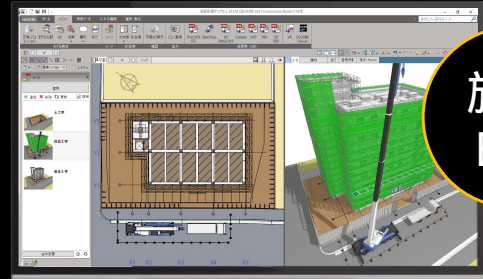

Architect / Construction 2022
Japanese Building Information Modeling CAD System

2022.02.16 NEW RELEASE

国産BIM建築設計・施工支援システム「GLOBE2022」
施工支援プログラムを大幅に強化し、新バージョンリリース！

日本の建築は、
日本のBIMが繋ぐ。

設計
BIM

施工
BIM

GLOBE Architect

お客様のご要望 Voice of Customer をもとに建築基準法や
確認申請などの設計業務をより効率化する機能を拡充！

GLOBE Construction

3Dモデルで「施工」「工程」「数量」が完全
連動して“施工現場の見える化”を実現！

WEBコンテンツご活用ください！

YouTube「GLOBE Channel」

BIMの概要や製品機能解説な
ど動画を多数掲載！

GLOBE channel YouTube